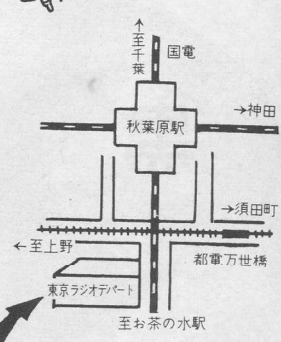

ひとあまりすれば何でも揃う販売

いさだくご利用をムテスシ

ご利用下さい
休憩所
技術相談部

国電秋葉原 都電万世橋下車

東京ラジオデパート

東京都千代田区神田仲町2の3 TEL (251) 6015・0270